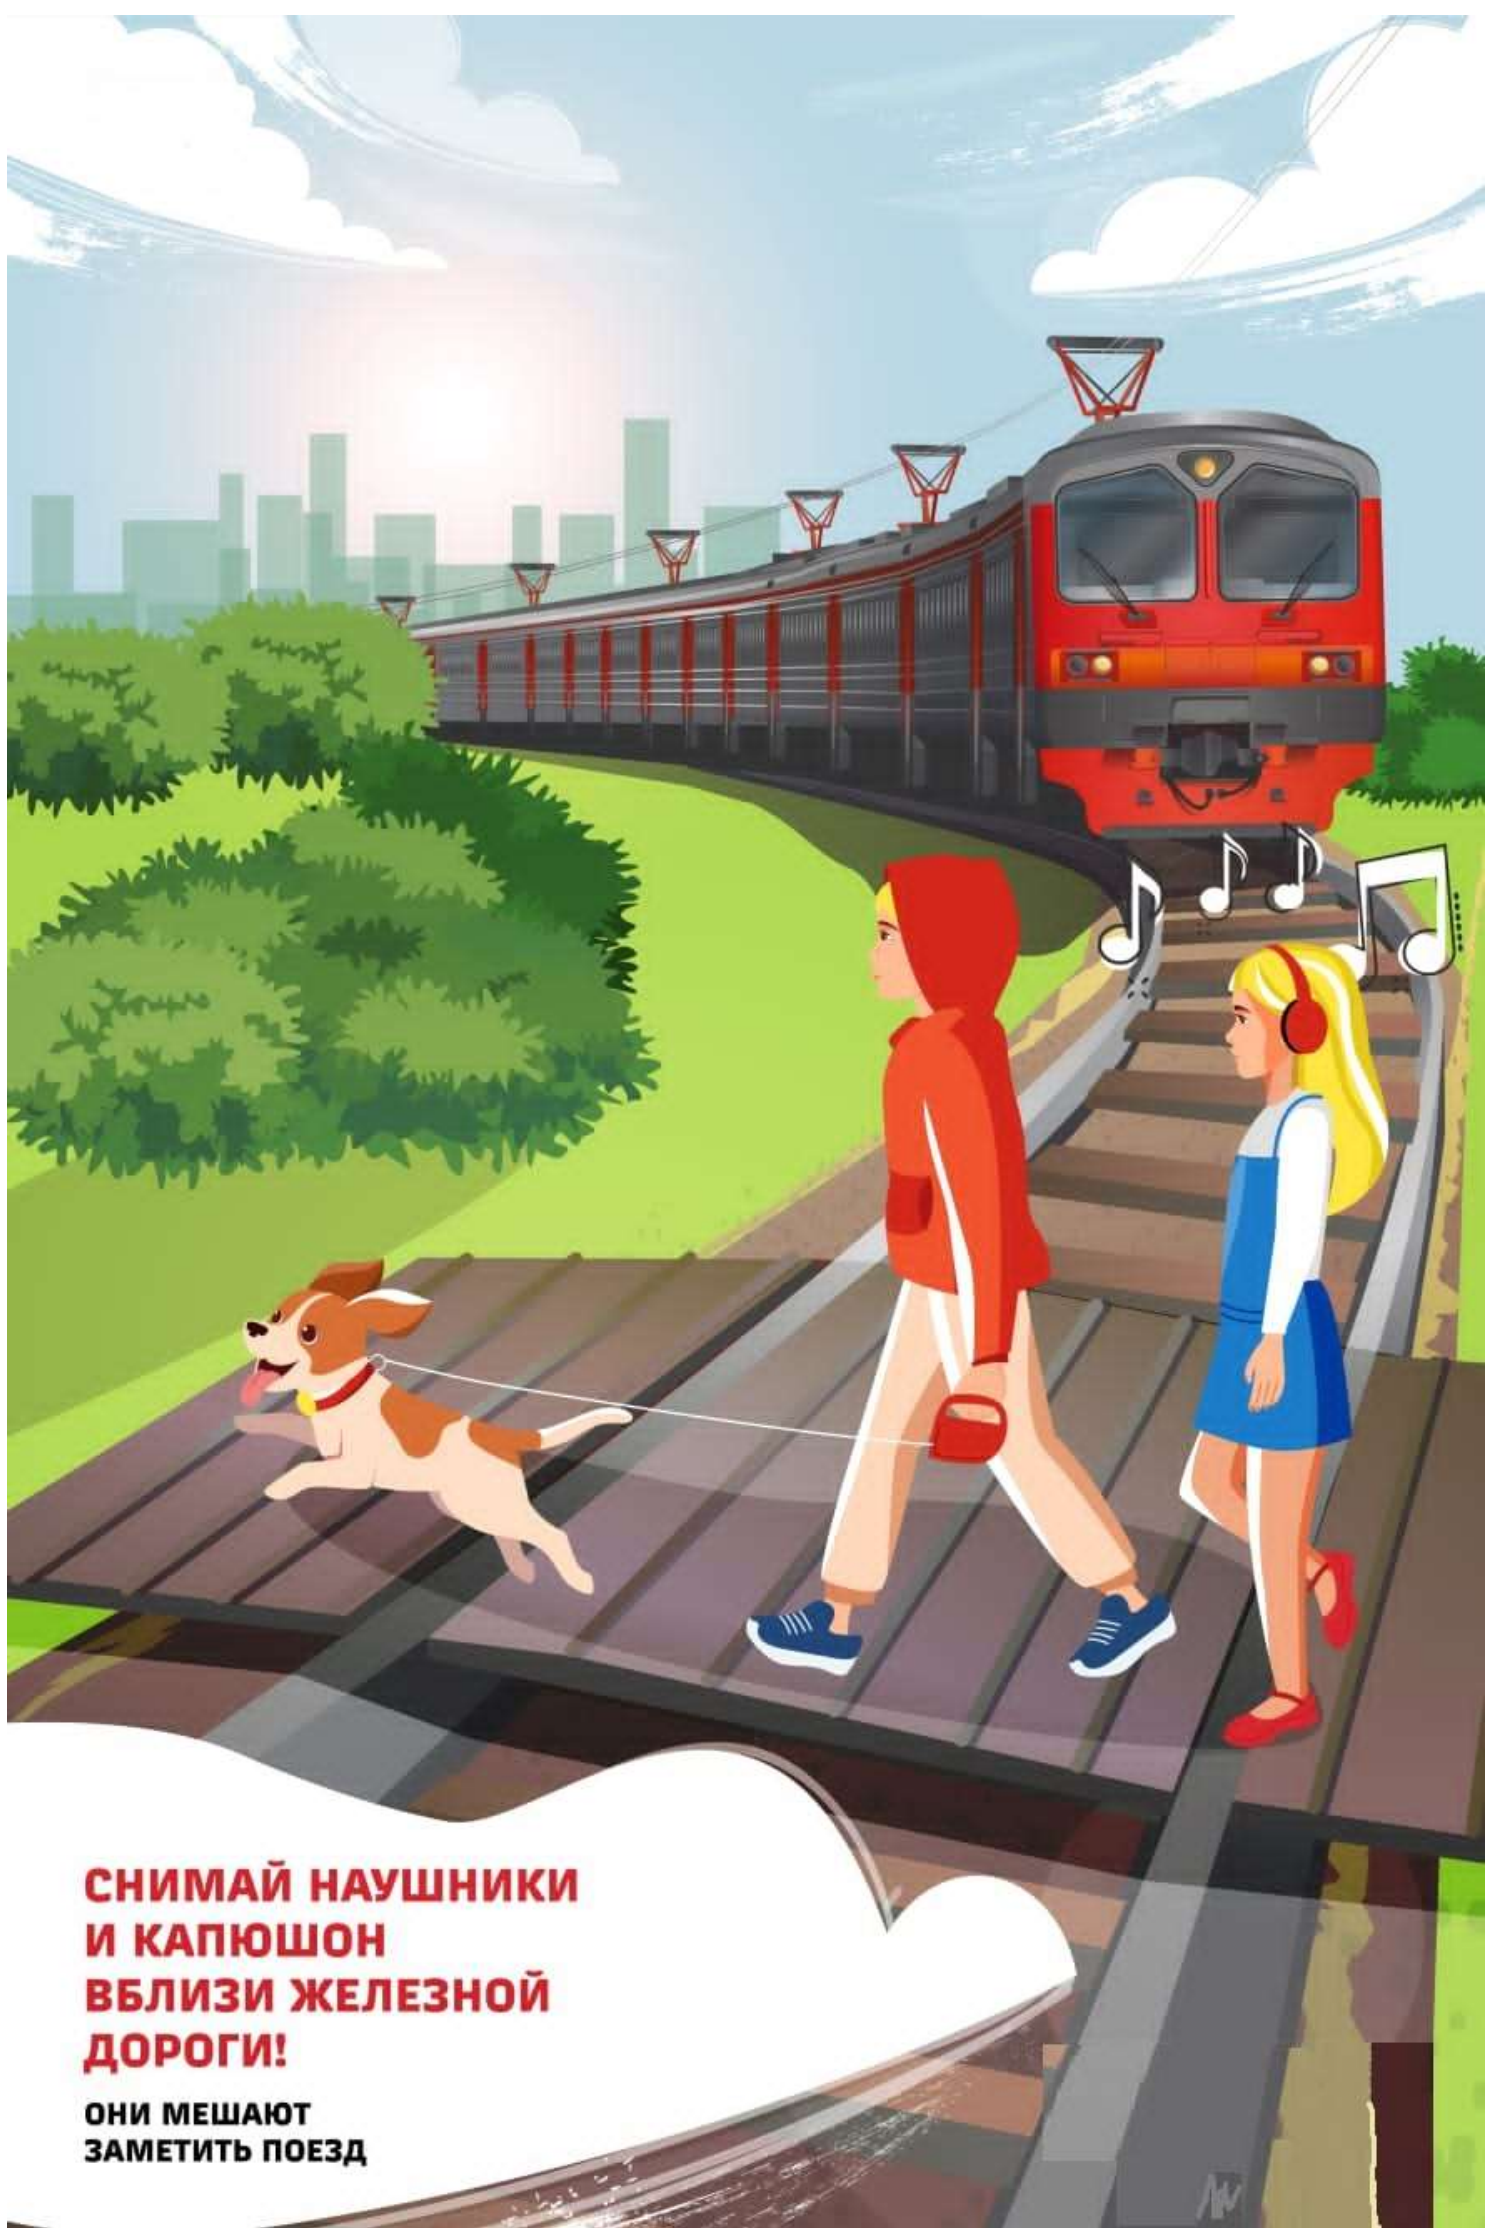

An illustration of a red and grey electric train approaching a road crossing. In the foreground, a large triangular warning sign with a yellow center and red border shows a black silhouette of a train on tracks. To the right, a man in a green jacket and yellow scarf is hanging from the overhead power lines, looking shocked. The train has its headlights on and is moving towards the viewer. The background shows a dark, hazy landscape with mountains.

**БУДЬ ВНИМАТЕЛЕН
НА ЖЕЛЕЗНОЙ ДОРОГЕ
ПОМНИ О БЕЗОПАСНОСТИ**

**НЕ ПЕРЕХОДИ ПУТИ
НА КРАСНЫЙ СВЕТ!**

ПОМНИ О БЕЗОПАСНОСТИ.

**НЕ ХОДИ
ПО РЕЛЬСАМ!**

**ПОЕЗД НЕ МОЖЕТ
ОСТАНОВИТЬСЯ МГНОВЕННО**

Железная дорога – зона повышенной опасности. ОАО «РЖД» ежегодно проводит работу по совершенствованию методов обеспечения безопасности на железной дороге. ОАО «РЖД» призывает граждан быть бдительными, находясь вблизи объектов железнодорожного транспорта, беречь свою жизнь и предупреждать об угрозах окружающих.

**СНИМАЙ НАУШНИКИ
И КАПЮШОН
ВБЛИЗИ ЖЕЛЕЗНОЙ
ДОРОГИ!**

**ОНИ МЕШАЮТ
ЗАМЕТИТЬ ПОЕЗД**