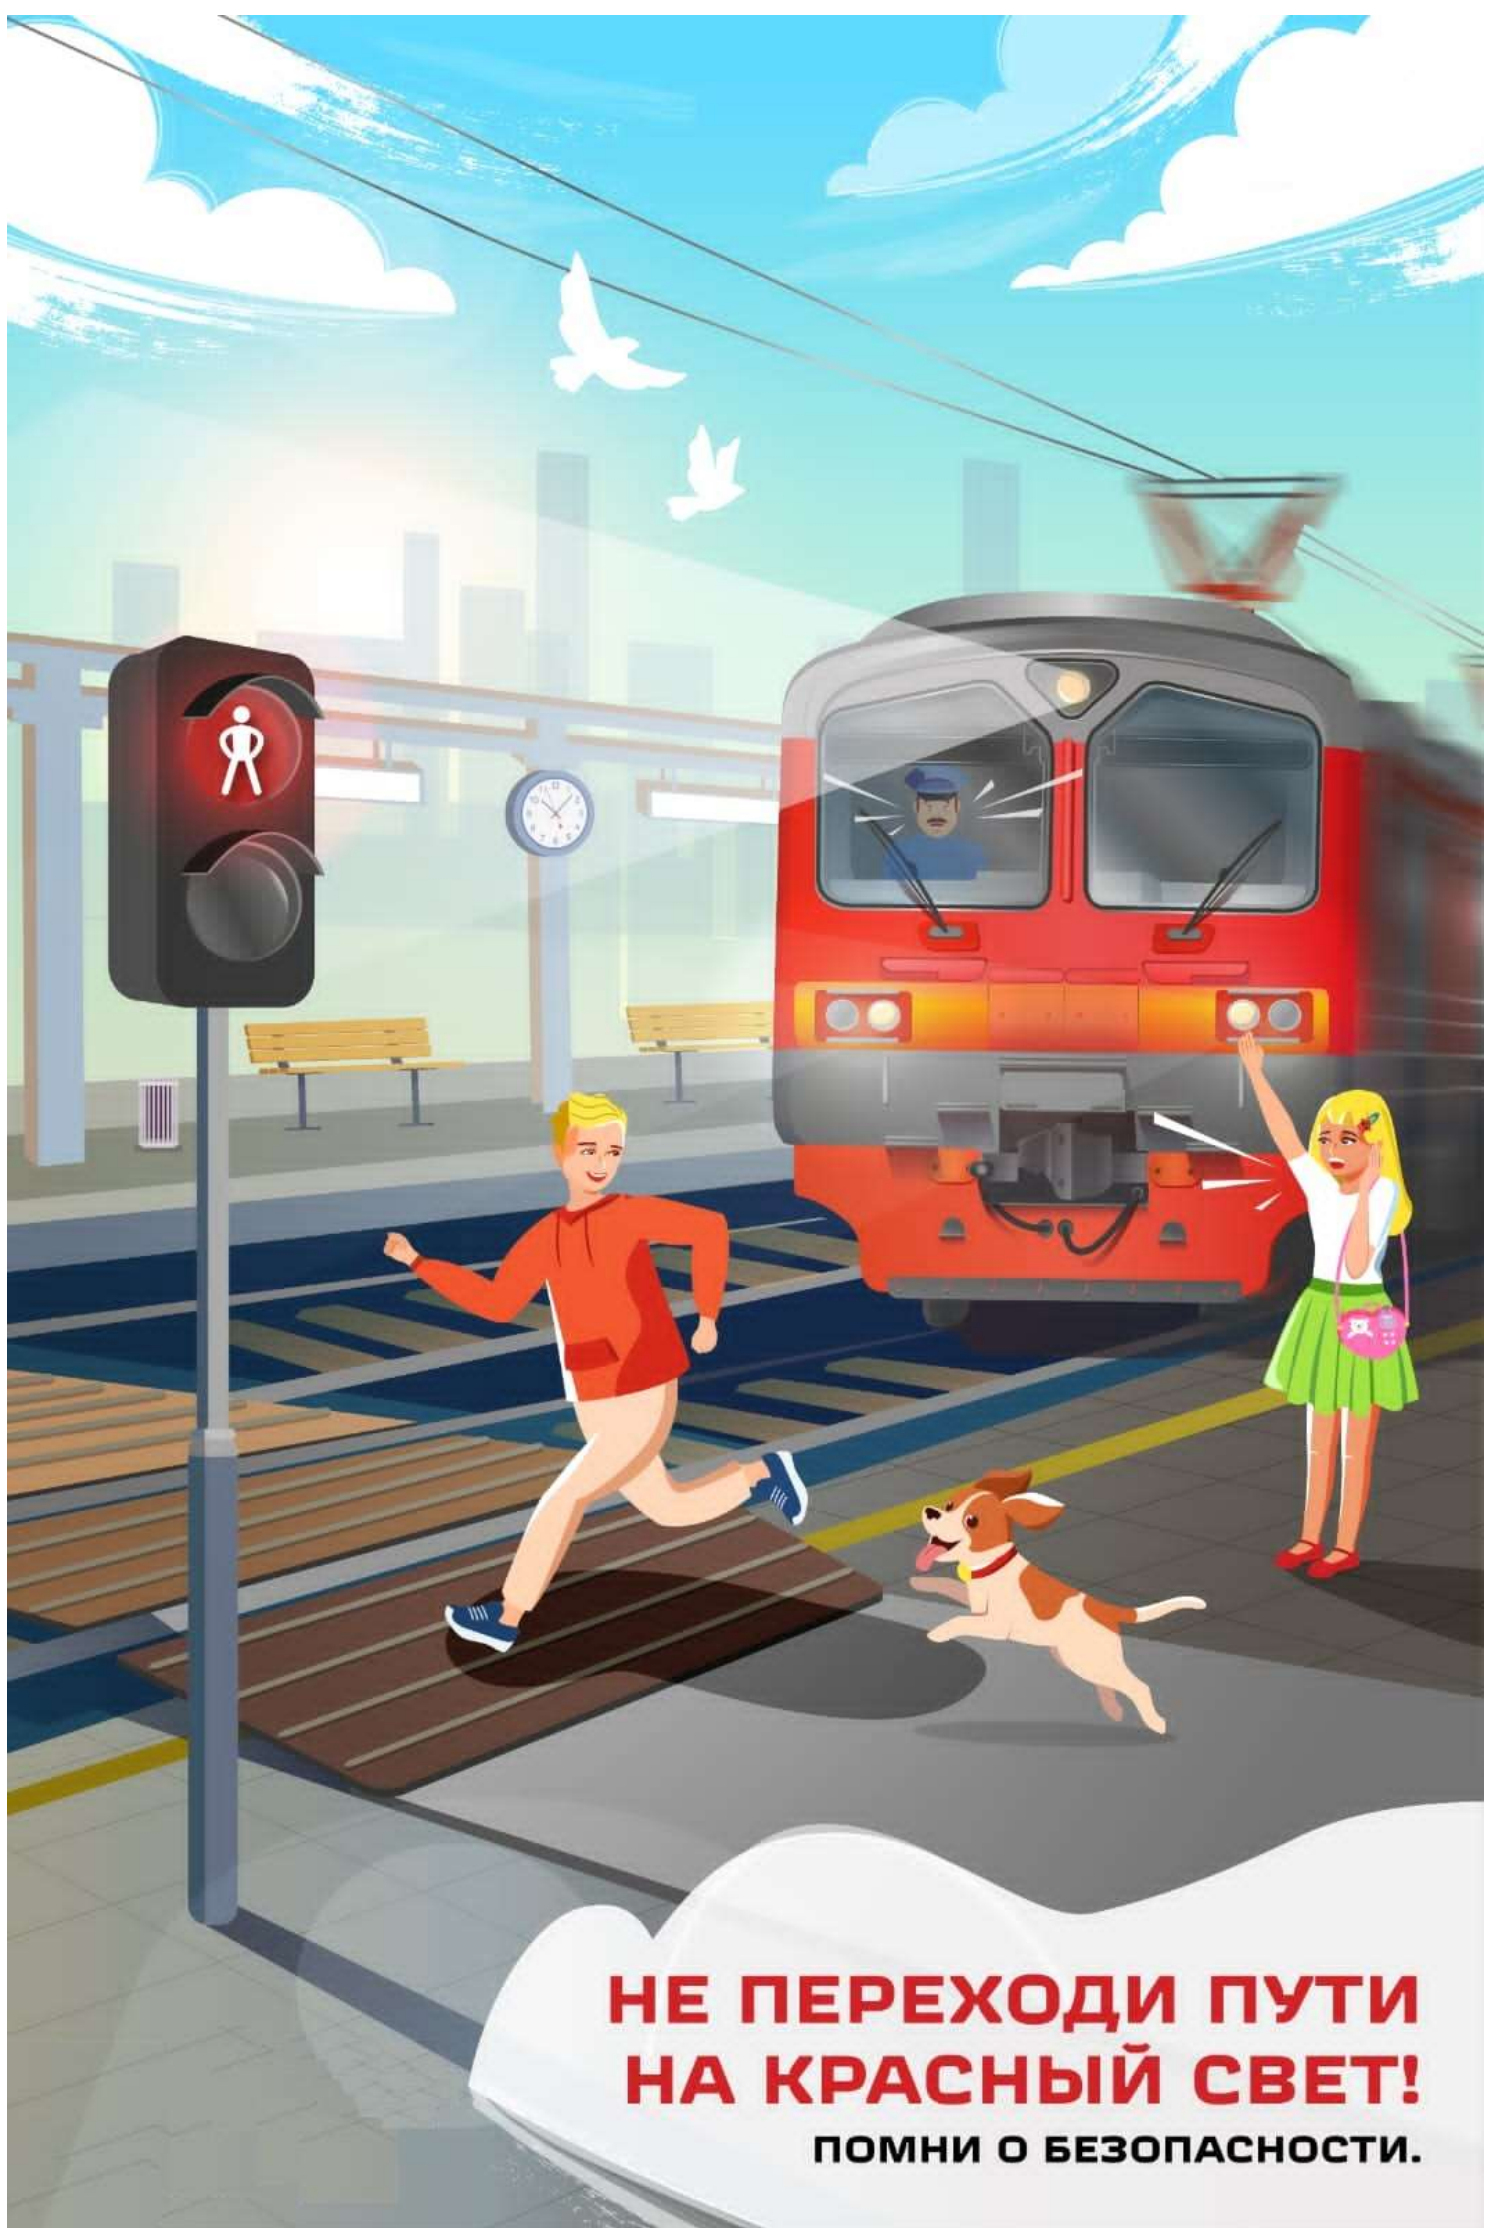

An illustration of a red and grey electric train approaching a road crossing. In the foreground, a large triangular warning sign with a yellow center and red border shows a black silhouette of a train on tracks. To the right, a man in a green jacket and yellow scarf is hanging from the overhead power lines, looking shocked. The train has its headlights on and is moving towards the viewer. The background shows a dark, hazy landscape with mountains.

**БУДЬ ВНИМАТЕЛЕН
НА ЖЕЛЕЗНОЙ ДОРОГЕ
ПОМНИ О БЕЗОПАСНОСТИ**

**НЕ ПЕРЕХОДИ ПУТИ
НА КРАСНЫЙ СВЕТ!**

ПОМНИ О БЕЗОПАСНОСТИ.

**НЕ ХОДИ
ПО РЕЛЬСАМ!**

**ПОЕЗД НЕ МОЖЕТ
ОСТАНОВИТЬСЯ МГНОВЕННО**

Железная дорога – зона повышенной опасности. ОАО «РЖД» ежегодно проводит работу по совершенствованию методов обеспечения безопасности на железной дороге. ОАО «РЖД» призывает граждан быть бдительными, находясь вблизи объектов железнодорожного транспорта, беречь свою жизнь и предупреждать об угрозах окружающих.

**СНИМАЙ НАУШНИКИ
И КАПЮШОН
ВБЛИЗИ ЖЕЛЕЗНОЙ
ДОРОГИ!**

**ОНИ МЕШАЮТ
ЗАМЕТИТЬ ПОЕЗД**